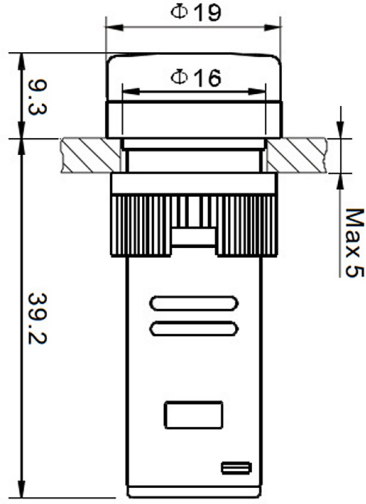

ÜRÜN VERİ SAYFASI

16mm ÇAP LED SİNYAL

BÖLÜMLER VE BOYUTLAR

ÜRÜN KODU	ÇAP (mm)	AÇIKLAMA	RENK
16 - 24V - K	16	Led Sinyal 24V AC-DC	Kırmızı